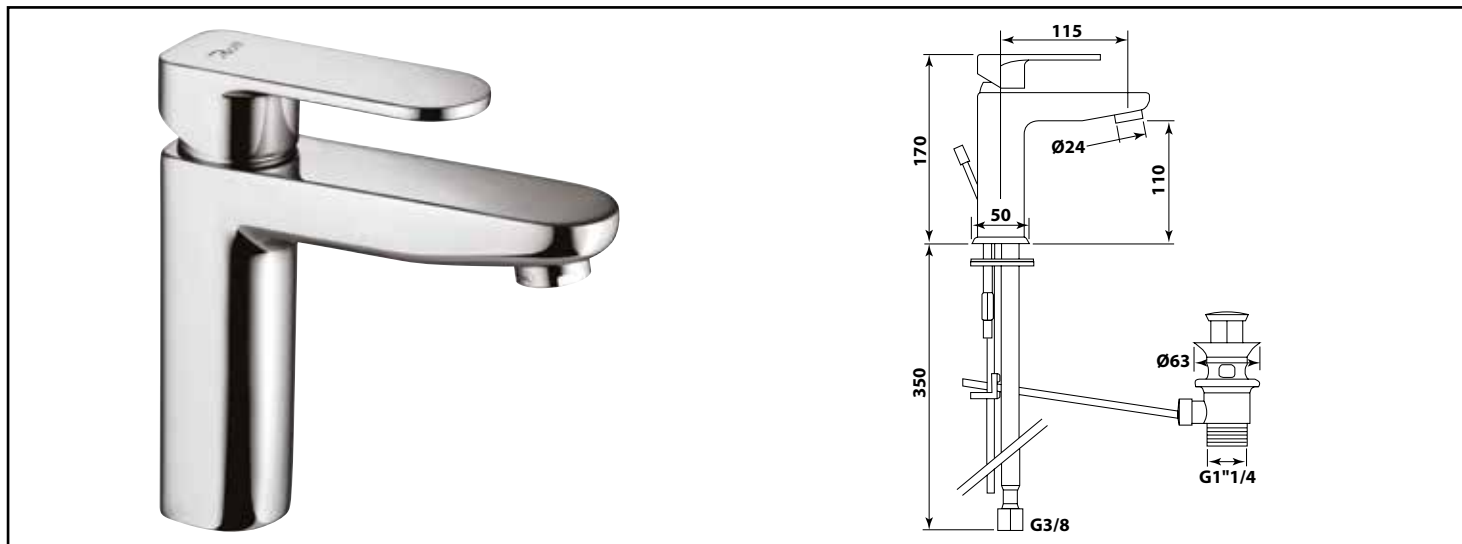

Référence : **133001**

MITIGEUR DE LAVABO CLASS'O - CHROMÉ - TECHNOLOGIE C3 - ROLF

■ **UN DESIGN CONTEMPORAIN.**

■ **INSTALLATION RAPIDE ET FACILE GRÂCE À LA TECHNOLOGIE FIXOFAST.**

■ **ECONOMIES D'EAU ET D'ÉNERGIE GRÂCE À LA TECHNOLOGIE C3.**

DESCRIPTION	Chromé - Manette métal - Cartouche céramique Ø35 mm C3 - Bec fixe avec aérateur anticalcaire - Limiteur de débit par point dur - Limiteur de température réglable - Un point de fixation avec étrier inclinable FIXOFAST - Vidage laiton - Vidage laiton avec tirette latérale - Flexibles d'alimentation EPDM livrés pré-montés 400 mm - NF classement EO C3 A2 U3 (BABA)
CARACTÉRISTIQUES	Chromé. - Manette métal. - Cartouche Ø35 mm. - Bec fixe avec aérateur anticalcaire. - Limiteur de débit par point dur. - Limiteur de température réglable. - Un point de fixation avec étrier inclinable. - Flexibles EPDM anti-torsion pré-montés 350 mm. - Vidage laiton. - Tirette latérale. - Classement EO C3 A2 U3 (BABA).
APPLICATIONS	Robinetterie de lavabo
CONDITIONS D'UTILISATION	Pression maximum : 5 bar - Pression d'utilisation : 3 bar - Température maximum de l'eau : 80°C (176°F) - produit Conforme aux réglementations en vigueur
COMPATIBILITÉ	S'installe sur tous les types de lavabo
PRÉCAUTION D'EMPLOI	1 point de fixation avec étrier inclinable. Livré avec flexibles EPDM anti-torsion pré-montés 350mm
SPECIFICATIONS D'INSTALLATION	Permet l'équipement sanitaire des salles de bains et cuisine.
	Garantie 10 ans contre tout vice de fabrication y compris pour les cartouches - Cf conditions générales de vente
PRESCRIPTION DE POSE	Avant le montage nettoyer la tuyauterie pour éliminer toute impureté
PRESCRIPTION D'ENTRETIEN	Nettoyage à l'eau savonneuse avec un chiffon doux et bien sécher - Ne pas utiliser de produits nocifs, abrasifs ou chlorés